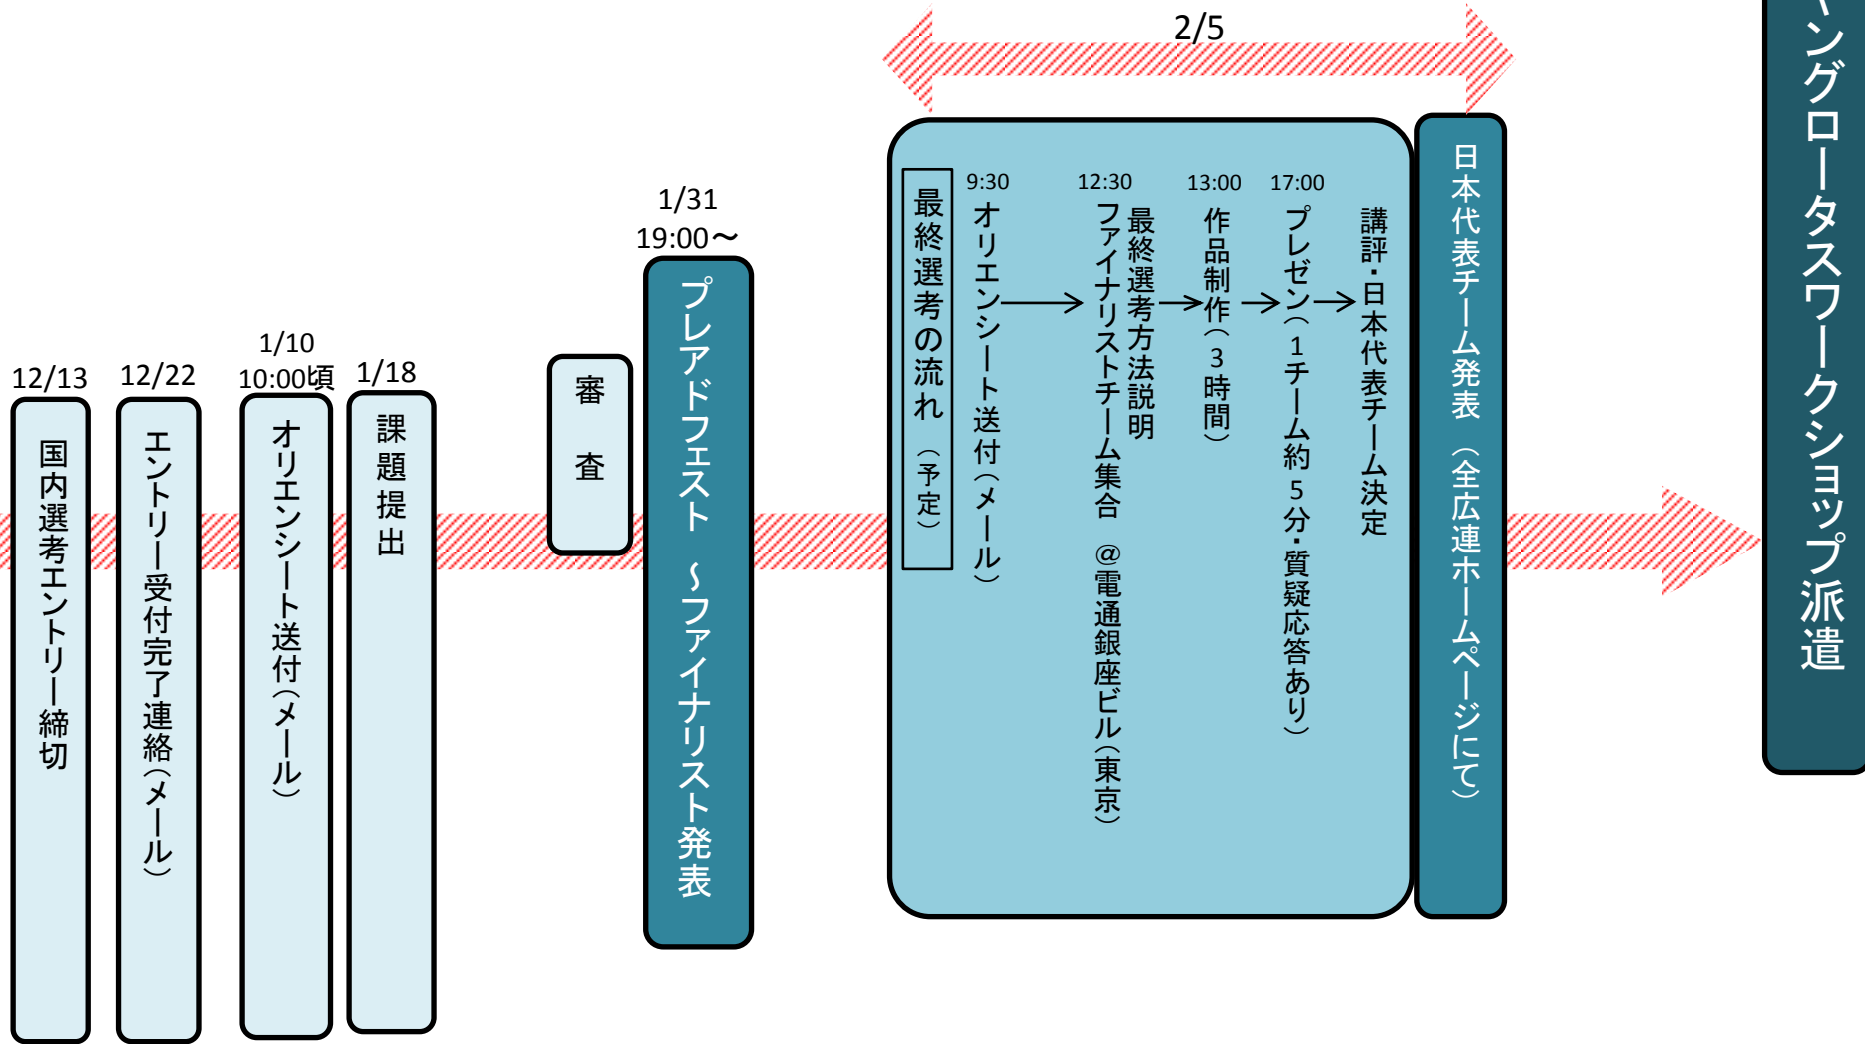

YLW国内選考の流れ

3/19～21

2018.1.18 更新

全エントリーチーム 対象

ファイナリスト3～5チーム 対象

日本代表1チーム

12月 ----- 1月 ----- 2月 ----- 3月 -----